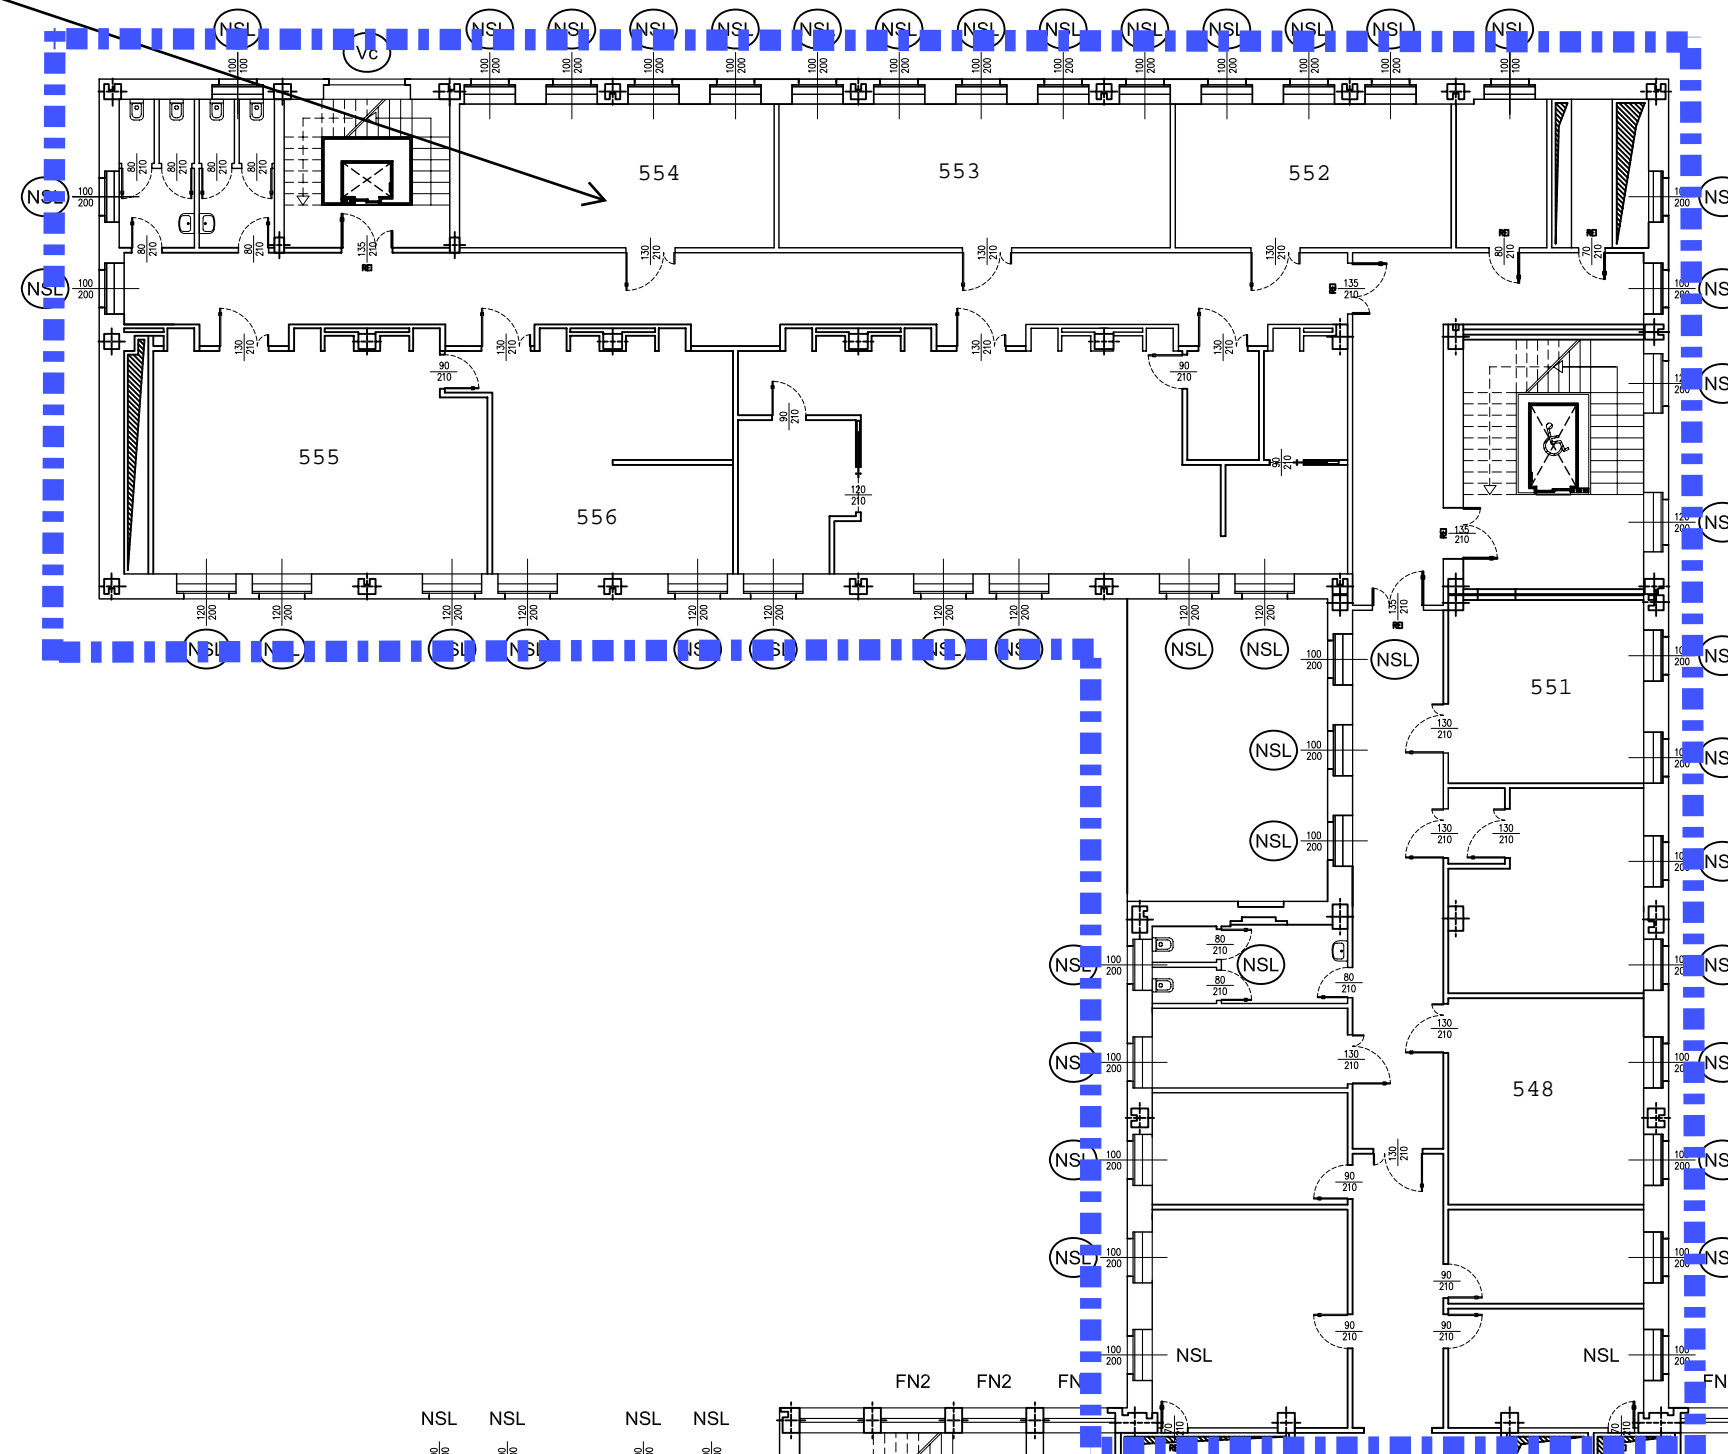

Livello +3

Loto 5 - Laboratori

NUOVA SEDE DELLA S.I.S.S.A.
PRESSO IL COMPLESSO EDILIZIO
DELL'EX OSPEDALE SANTORIO
DI TRIESTE DI VIA BONOMEA, 265
- ACCORDO QUADRO PER
LA FORNITURA DI TENDAGGI

Lotto 6 - Uffici

Lotto 3 - Stanze centrali

Lotto 6 - Uffici

Livello +4

Lotto 5 - Laboratori

NUOVA SEDE DELLA S.I.S.S.A.
PRESSO IL COMPLESSO EDILIZIO
DELL'EX OSPEDALE SANTORIO
DI TRIESTE DI VIA BONOMEA, 265
- ACCORDO QUADRO PER
LA FORNITURA DI TENDAGGI

Lotto 6 - Uffici

Lotto 3 - Stanze centrali

Lotto 6 - Uffici

Livello +5

Loto 5 - Laboratori

NUOVA SEDE DELLA S.I.S.S.A.
PRESSO IL COMPLESSO EDILIZIO
DELL'EX OSPEDALE SANTORIO
DI TRIESTE DI VIA BONOMEA, 265
- ACCORDO QUADRO PER
LA FORNITURA DI TENDAGGI