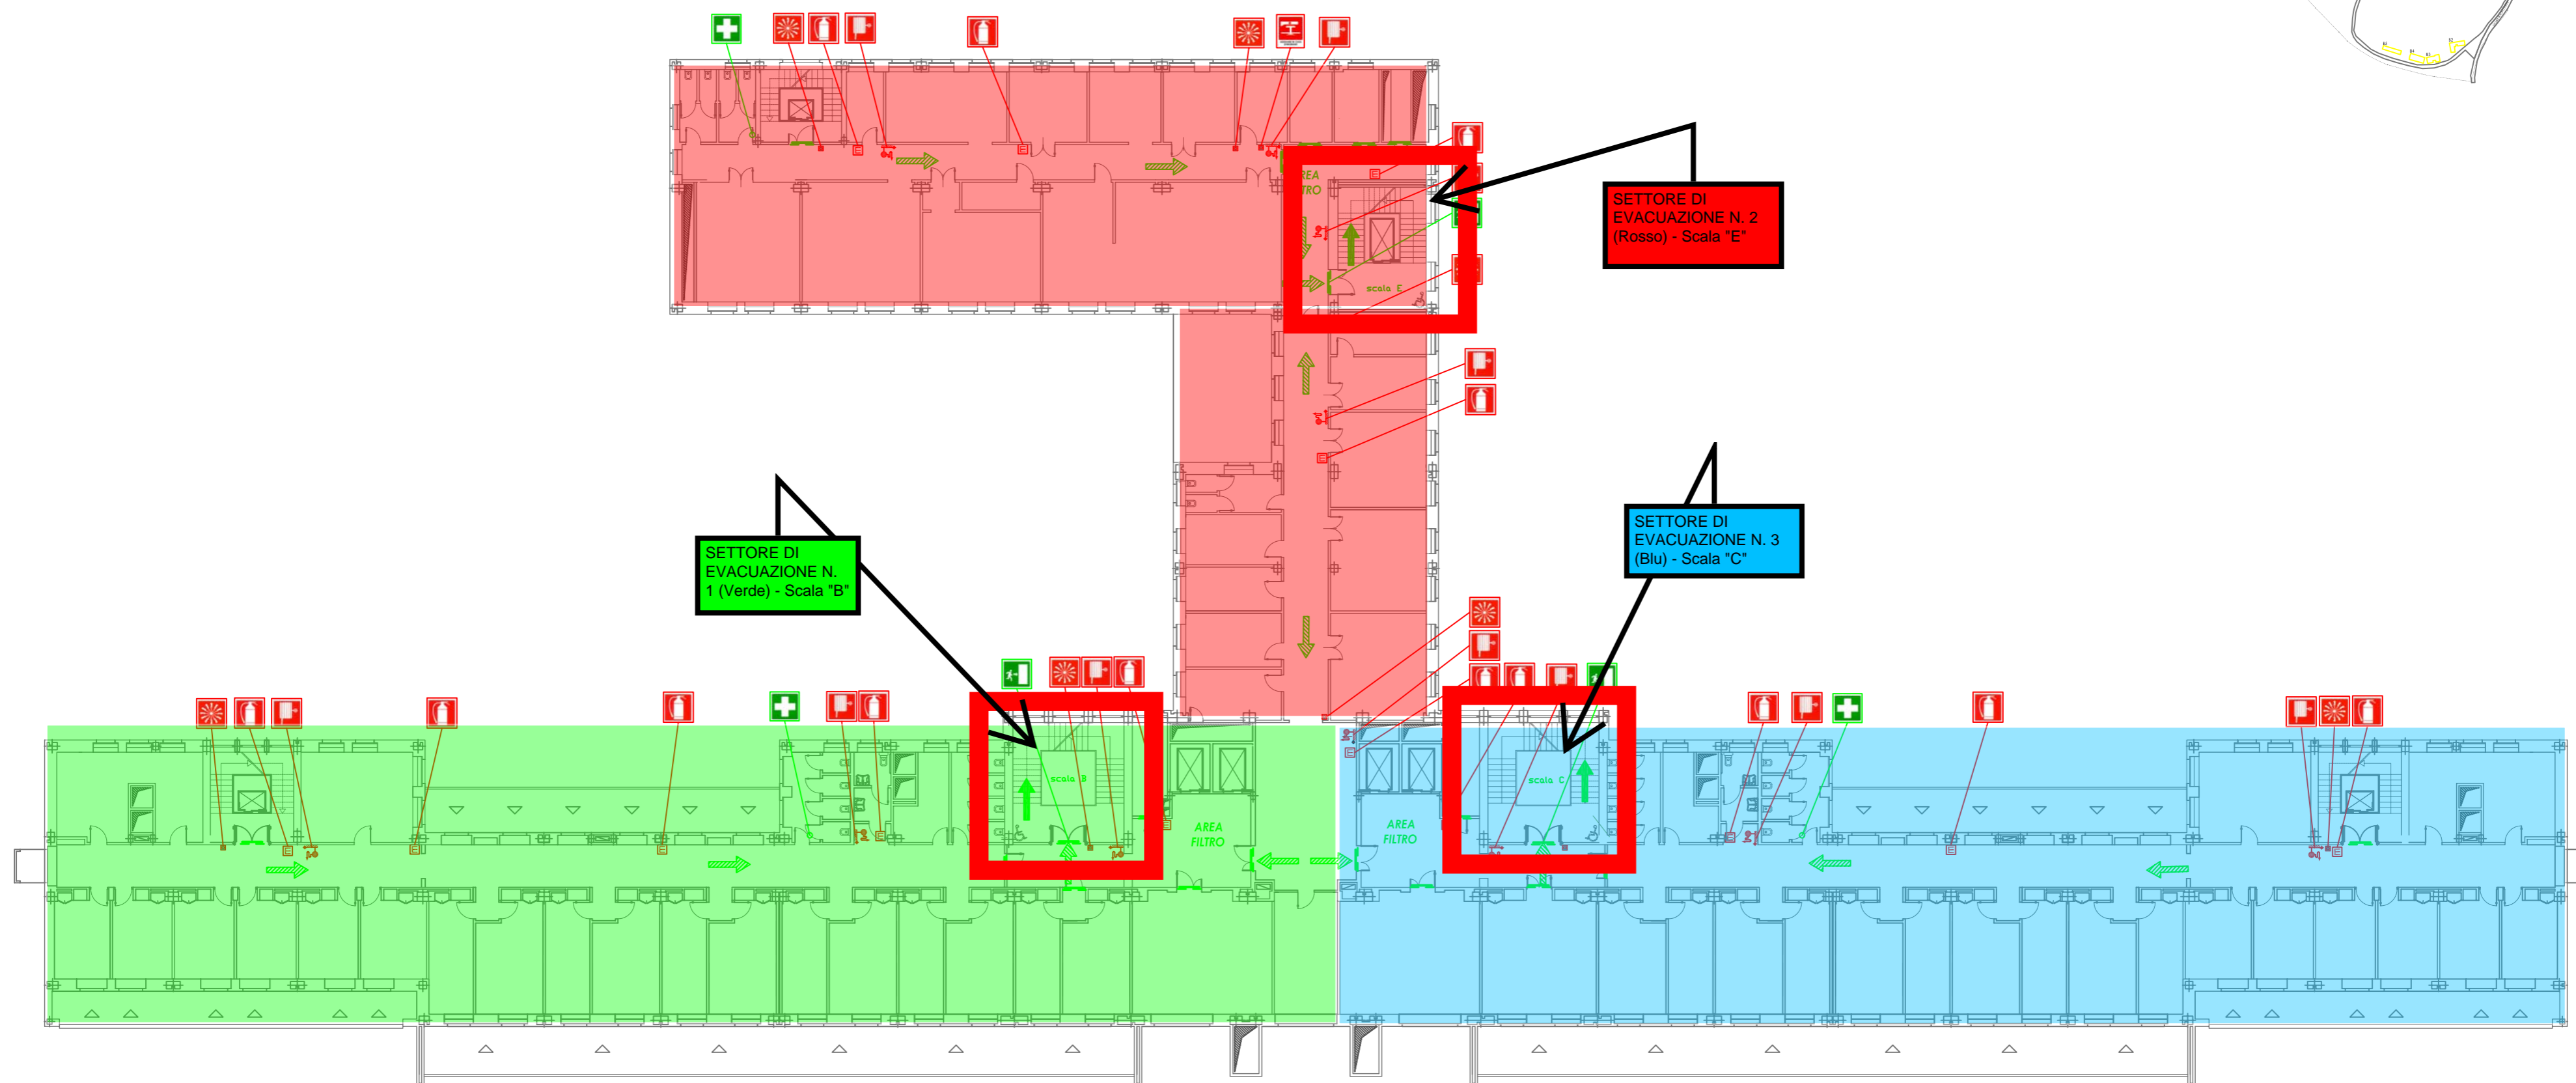

PIANO DI EMERGENZA

EDIFICIO A - Piano Quarto

LEGENDA

voi siete qui

VIE DI ESODO

- verso il basso
- orizzontale
- verso l'alto

uscita di emergenza

punto di raccolta

estintore

idrante

pulsante di emergenza

pulsante di scarica gas inerte

pacchetto di medicazione

coperta antifiama

valvola intercettazione combustibile

interruttore elettrico generale

attacco motopompa Vigili del Fuoco

porta tagliafuoco